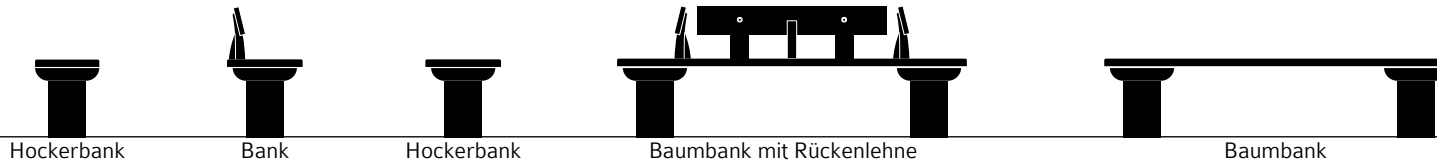

Hockerbank

Bank

Hockerbank

Baumbank mit Rückenlehne

Baumbank