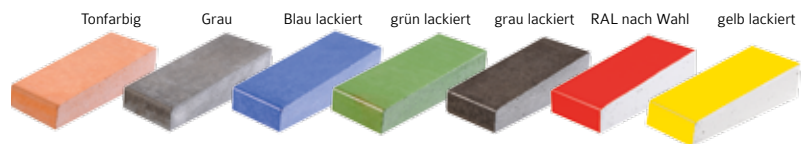

PASEQ Bank aus Robinie

Always Looking for New Materials

Square is a pioneer in the development of new, sustainable and innovative materials for perennial street furniture.

Square exclusively develops two fully produced materials in their workshops; Ecoteck™ and Ceranova™. The carpentry workshop offers furniture from varied wood species; locust and pine from sustainably managed European forests (PEFC) and certified exotic woods FSC. Corten is a self-patinated steel with superficial corrosion, used for its rusty and nuanced appearance. The corten steel offered by SQUARE benefits from a treatment that prevents rust stains on surroundings

Pflanzschale Piazza aus Corten

square CERANOVA™, der Ton des 21. Jahrhunderts

Ceranova TM ist ein äußerst widerstandsfähiger Komposit-Zement (besonders gegen Frost und Stöße), der den natürlichen Aspekt des Tons besitzt. Square stellt sein Know-how in den Dienst der Designer, die mit diesem Material neue Formen schaffen wollen. Der Effekt des „natürlichen Materials“ wird in allen durchgefärbten Farbnuancen beibehalten: unbehandelt (Tonfarben und Grau) oder glasiert (Blau, Grün). Auf Anfrage bietet Square auch einen matten oder glänzenden Farbanstrich an nach der RAL Farbpalette.

Ceranova™ The Terracotta of the 21st Century

Ceranova™ is a high-strength (frost and shock resistant) composite cement with a natural terracotta appearance. Square puts its know-how at the service of creators wishing to imagine new shapes with this material.

square ECOTECK™, mehr als nur Holz

ECOTECK™ ist ein recycelbares Verbundholz aus recycelten Buchen-Sägespänen (PEFC). Es hat den Aspekt des Holzes und es fühlt sich auch so an. Es ist unverrottbar, langlebig und pflegeleicht und ist in zwei Farben erhältlich: Havanna und Grau. Ecoteck™ wird seit 10 Jahren anerkannt als nachhaltige Alternative zum Tropenholz, dessen Gewinnung zu oft eine anarchische Entwaldung nach sich zieht.