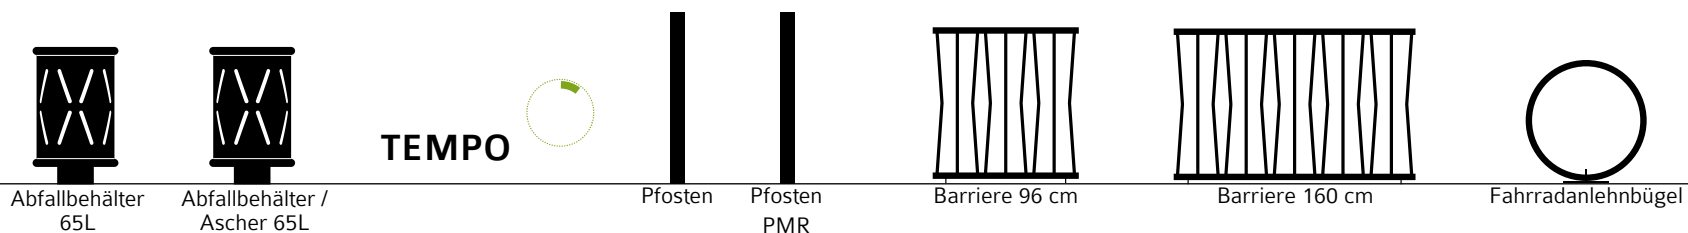

TEMPS
DE LA NATURE