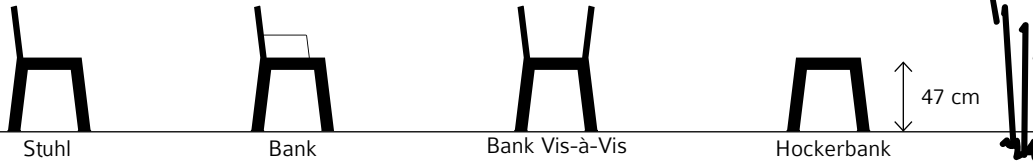

TEMPS DE PAUSE

Stuhl

Bank

Bank Vis-à-Vis

Hockerbank