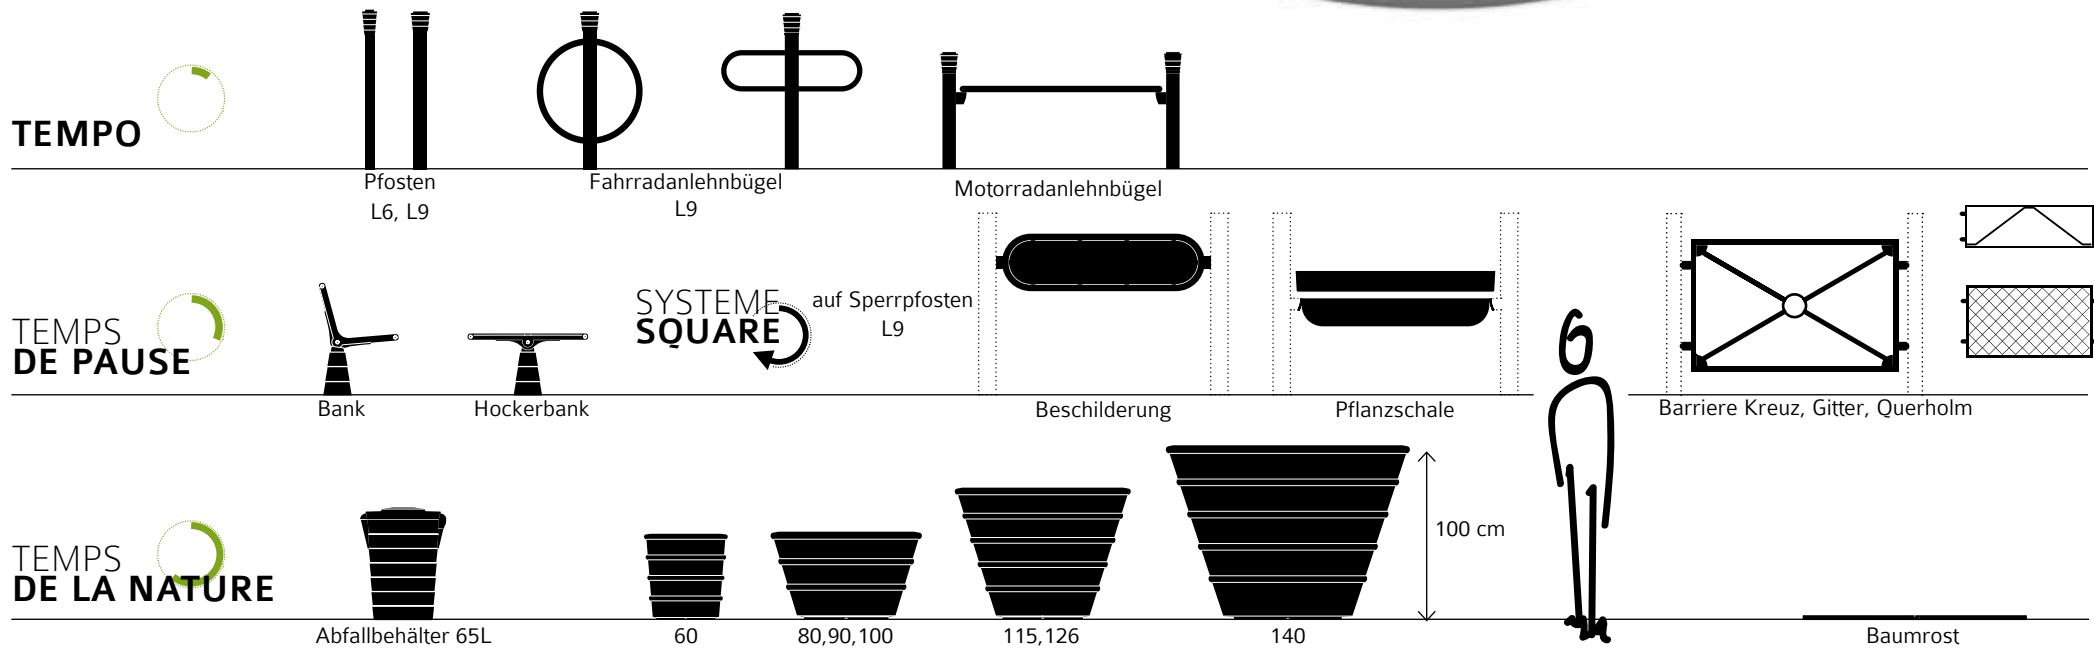

➔ Siehe Referenzen S.92