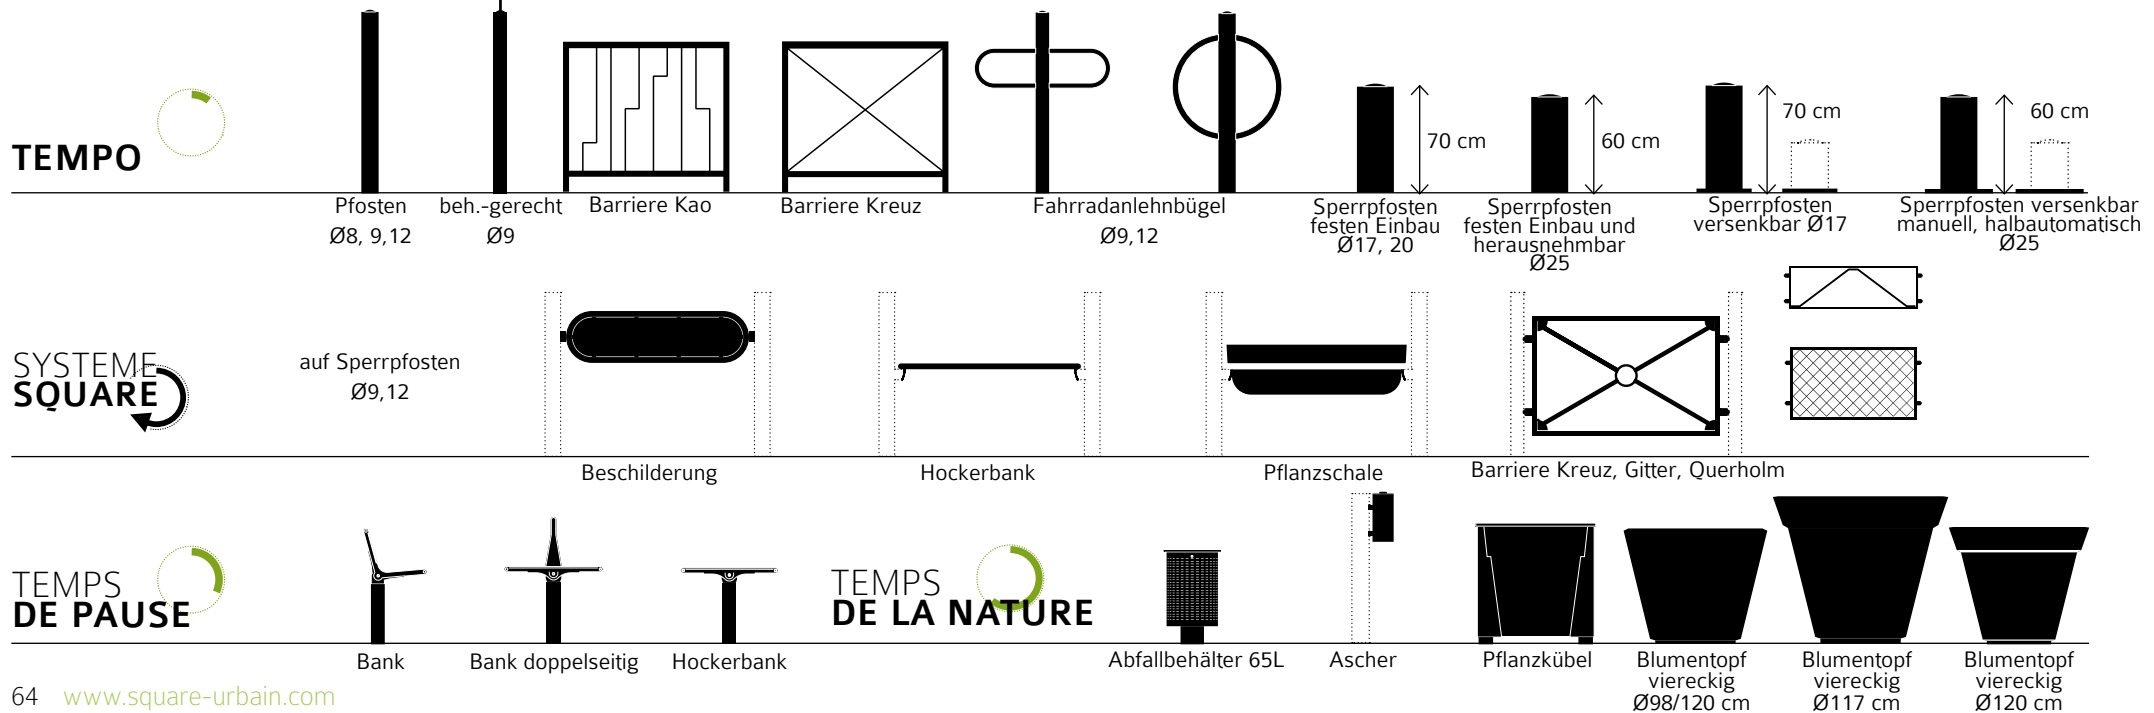

➔ Siehe Referenzen S.86