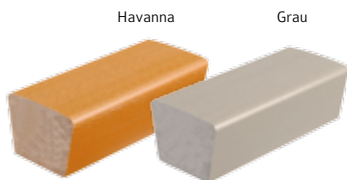

square ECOTECK™, mehr als nur Holz

ECOTECK™ ist ein recycelbares Verbundholz aus recycelten Buchen-Sägespänen (PEFC). Es hat den Aspekt des Holzes und es fühlt sich auch so an. Es ist unverrottbar, langlebig und pflegeleicht und ist in zwei Farben erhältlich: Havanna und Grau. Ecoteck™ wird seit 10 Jahren anerkannt als nachhaltige Alternative zum Tropenholz, dessen Gewinnung zu oft eine anarchische Entwaldung nach sich zieht.

Ecoteck™ Much More Than Wood

Ecoteck™ is a recyclable composite wood made from recycled beech wood chips (PEFC). It has the appearance and tactile nature of wood, is rot resistant, durable and easy to maintain. Available in two colours; tan and grey. Ecoteck™ has been recognized for 10 years as a sustainable alternative to exotic woods, whose exploitation often leads to anarchic deforestation.