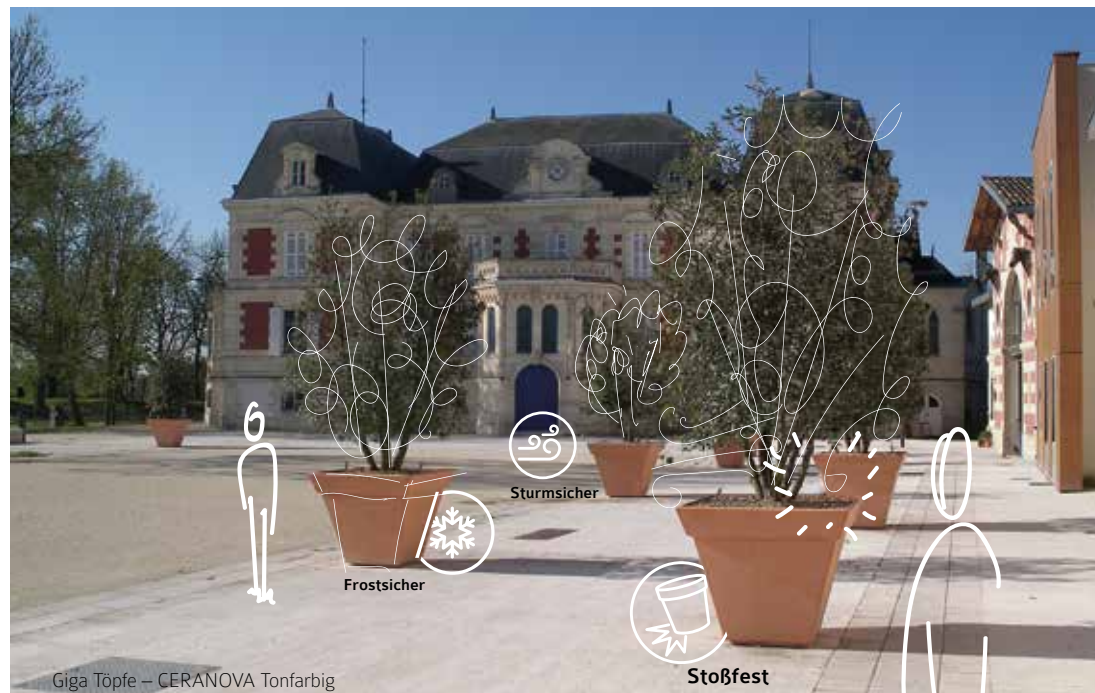

square CERANOVA™, der Ton des 21. Jahrhunderts

Ceranova TM ist ein äußerst widerstandsfähiger Komposit-Zement (besonders gegen Frost und Stöße), der den natürlichen Aspekt des Tons besitzt. Square stellt sein Know-how in den Dienst der Designer, die mit diesem Material neue Formen schaffen wollen. Der Effekt des „natürlichen Materials“ wird in allen durchgefärbten Farbnuancen beibehalten: unbehandelt (Tonfarben und Grau) oder glasiert (Blau, Grün). Auf Anfrage bietet Square auch einen matten oder glänzenden Farbanstrich an nach der RAL Farbpalette.

Ceranova™ The Terracotta of the 21st Century

Ceranova™ is a high-strength (frost and shock resistant) composite cement with a natural terracotta appearance. Square puts its know-how at the service of creators wishing to imagine new shapes with this material.

The «matter» effect is maintained in all colours tinted in the mass; raw (terracotta or grey), or glazed (blue or green). Square also offers on request a colour application according to the RAL colour chart, in matte or gloss finish.