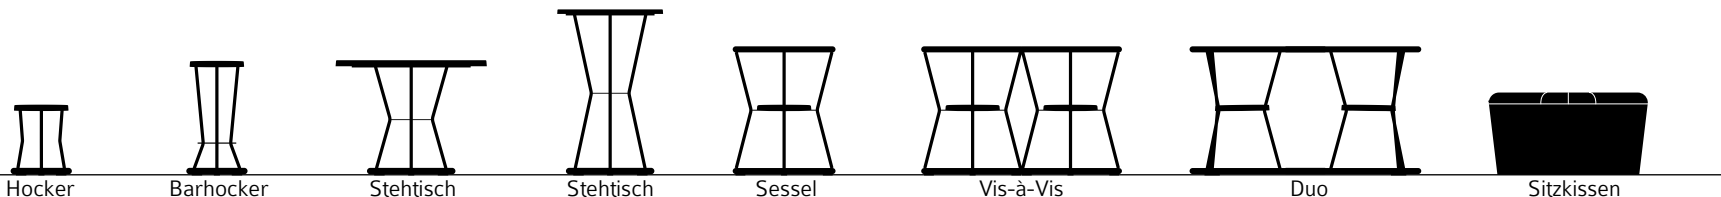

➔ Siehe Referenzen S.84

TEMPS
DE PAUSE