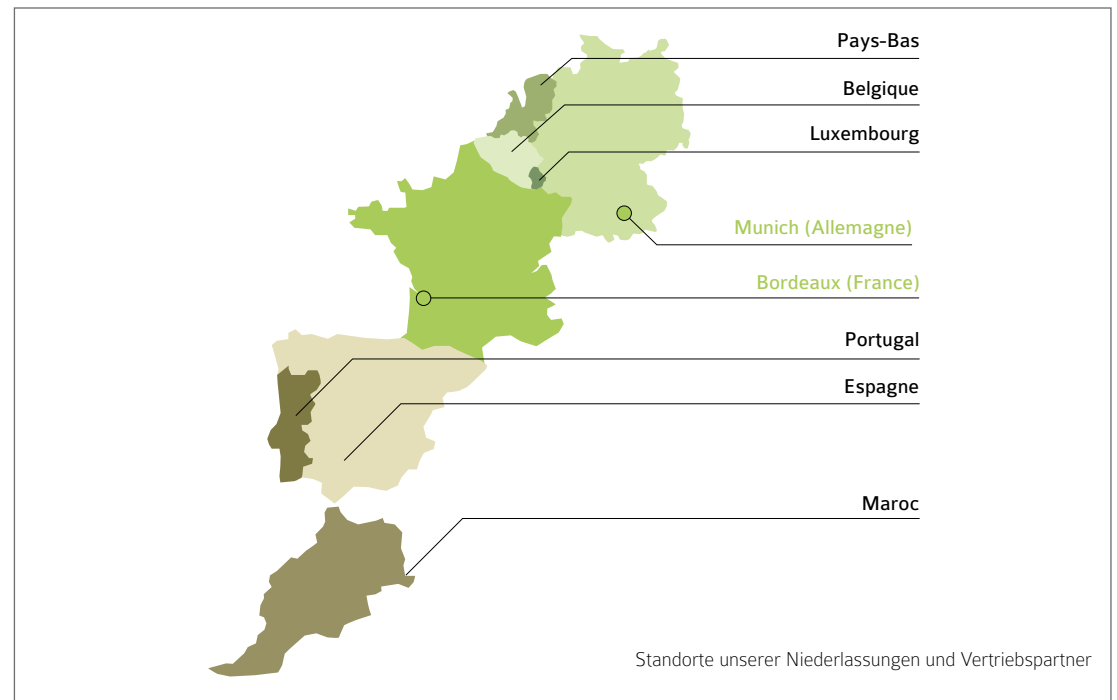

Im Jahr 2015 erbaut SQUARE seine neue Produktionsstätte in St-Médard-d'Eyrans (19 km von Bordeaux entfernt) in ökologischer Bauweise in einer ländlichen Umgebung.